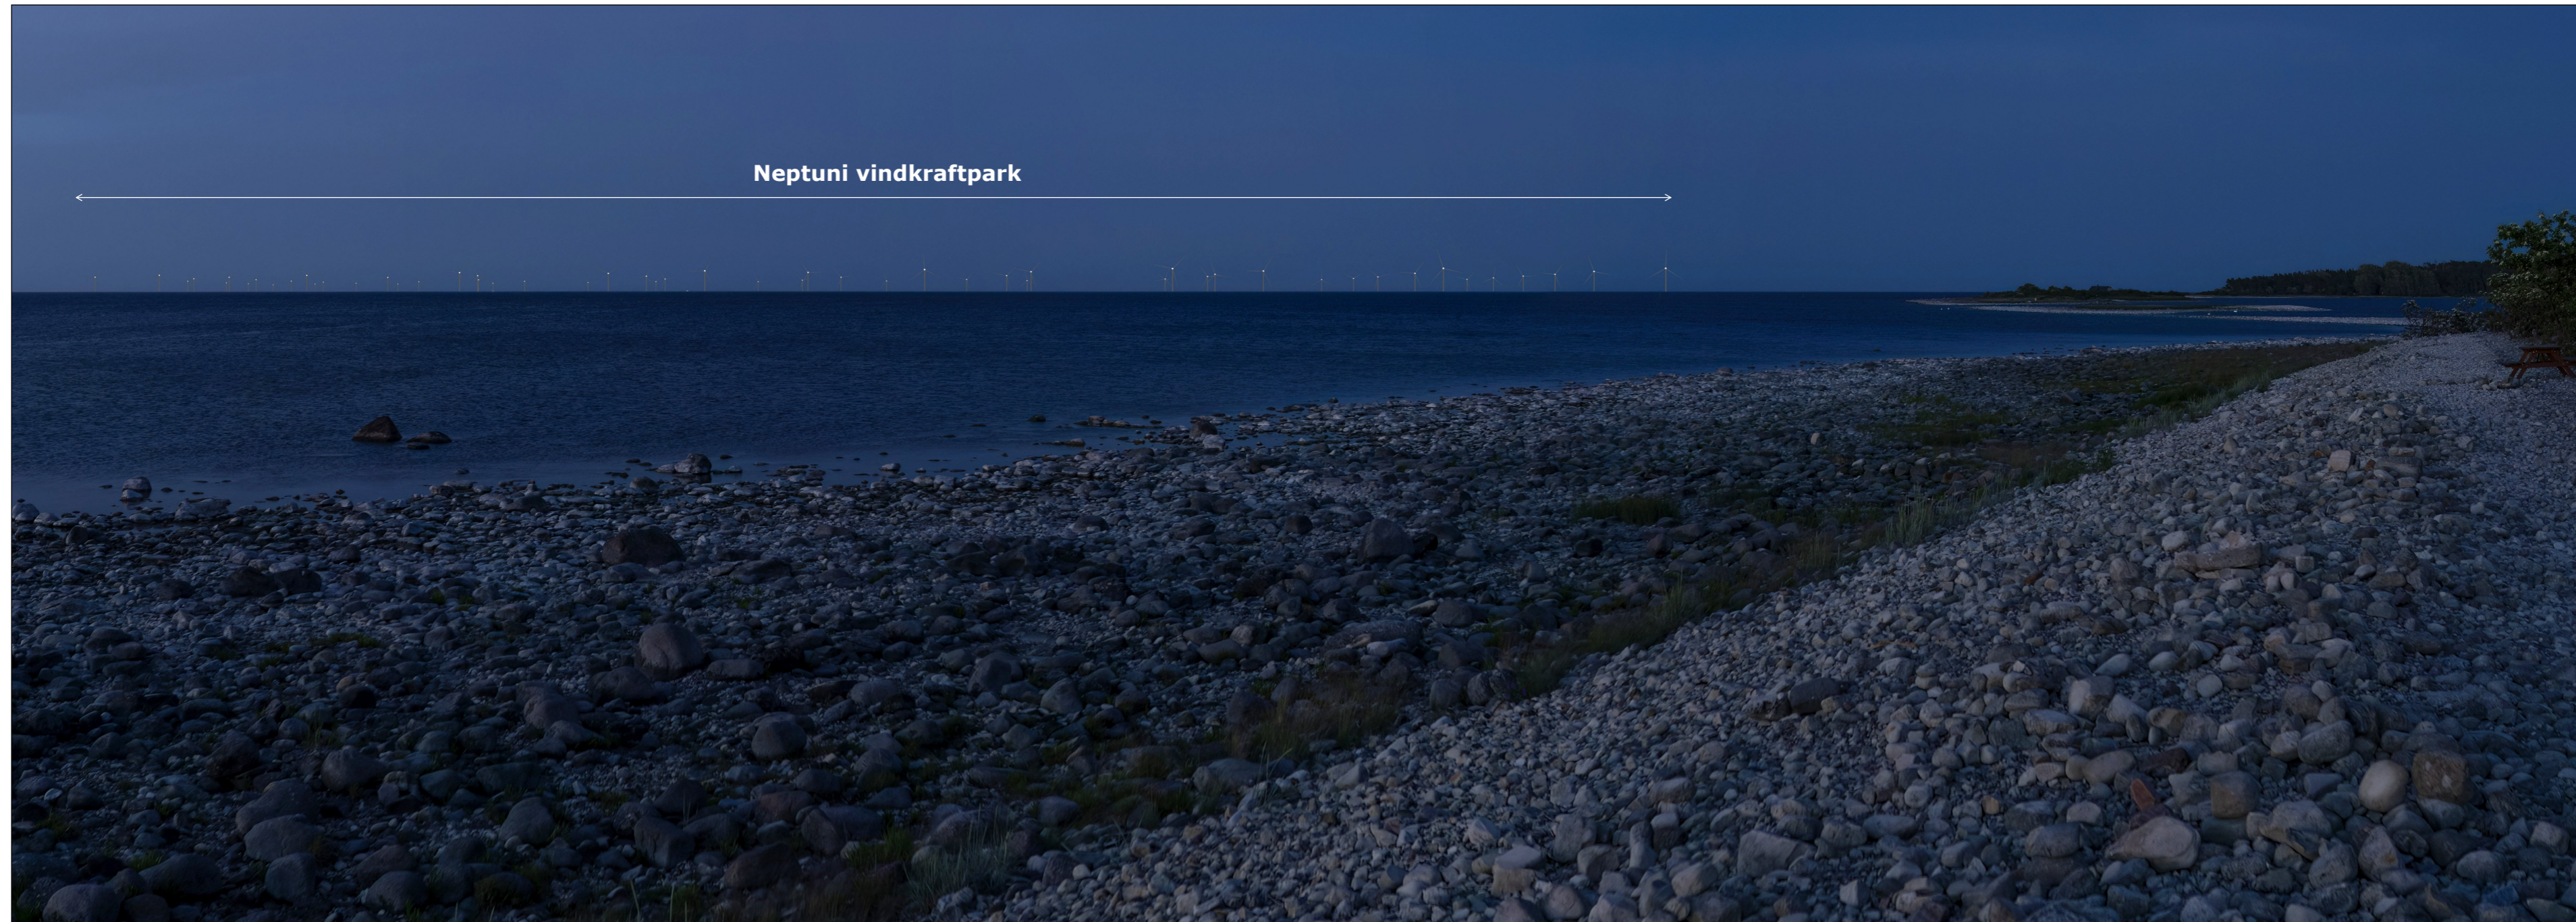

3 – Långe Erik – Fotomontage: 55 vindkraftverk (360 m totalhöjd)

Position (SWEREF99TM): Öst 626151 Nord 6360206; Höjd över havet 3,7 m; Avstånd till närmsta vindkraftverk 15,8 km; Riktning 93°; Panoramavinkel 76,0°; Rekommenderat läsavstånd 40 cm (fotots höjd skall vara 18 cm)

3 – Långe Erik – 55 vindkraftverk (360 m totalhöjd)

3 – Långe Erik – Fotomontage: 75 vindkraftverk (296 m totalhöjd)

Position (SWEREF99TM): Öst 626151 Nord 6360206; Höjd över havet 3,7 m; Avstånd till närmsta vindkraftverk 15,8 km; Riktning 93°; Panoramavinkel 76,0°; Rekommenderat läsavstånd 40 cm (fotots höjd skall vara 18 cm)

3 – Långe Erik – 75 vindkraftverk (296 m totalhöjd)

Neptuni vindkraftpark

3 – Långe Erik – Fotomontage: 107 vindkraftverk (270 m totalhöjd)

Position (SWEREF99TM): Öst 626151 Nord 6360206; Höjd över havet 3,7 m; Avstånd till närmsta vindkraftverk 15,8 km; Riktning 93°; Panoramavinkel 76,0°; Rekommenderat läsavstånd 40 cm (fotots höjd skall vara 18 cm)

3 – Långe Erik – 107 vindkraftverk (270 m totalhöjd)