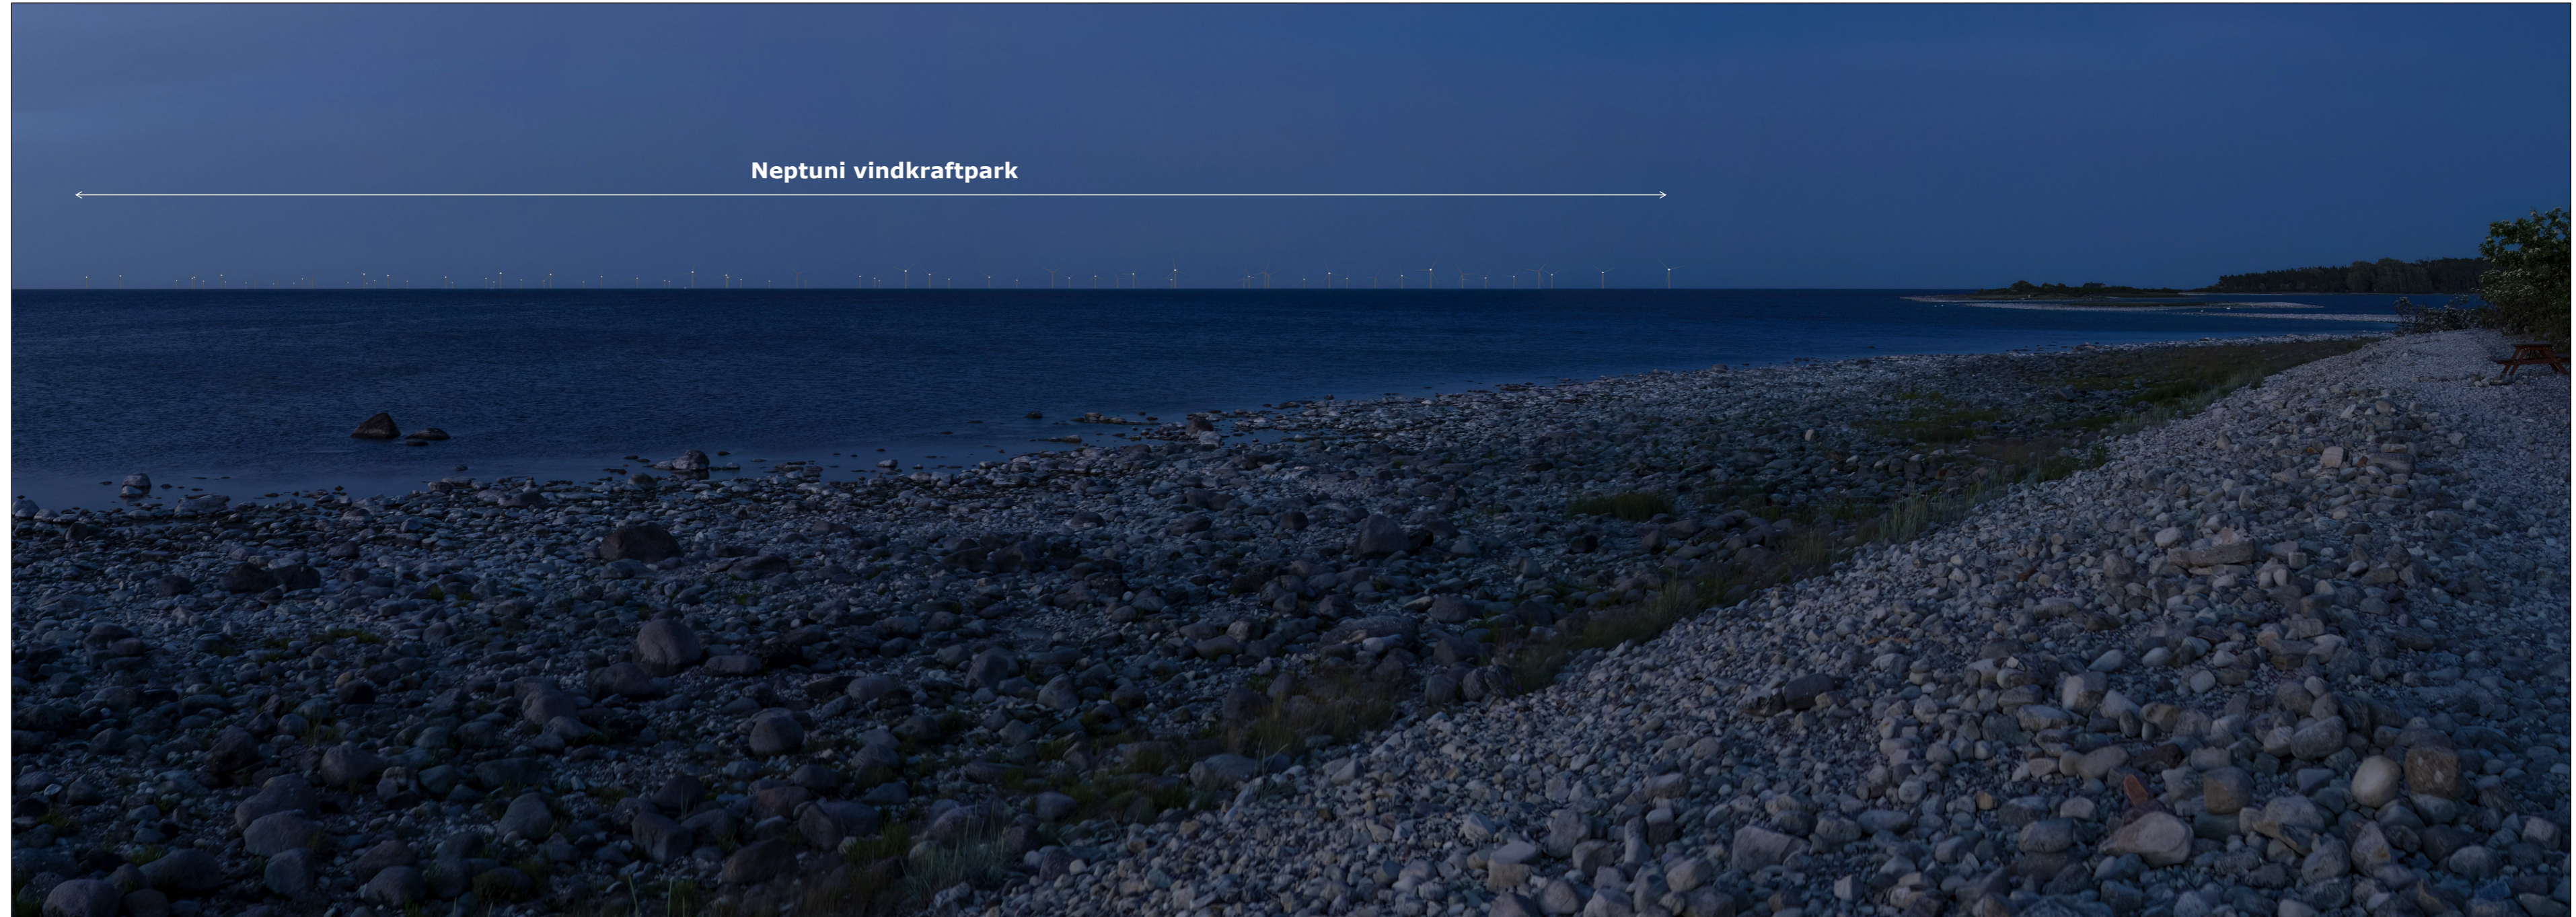

3 – Långe Erik – 75 vindkraftverk (296 m totalhöjd)

Neptuni vindkraftpark