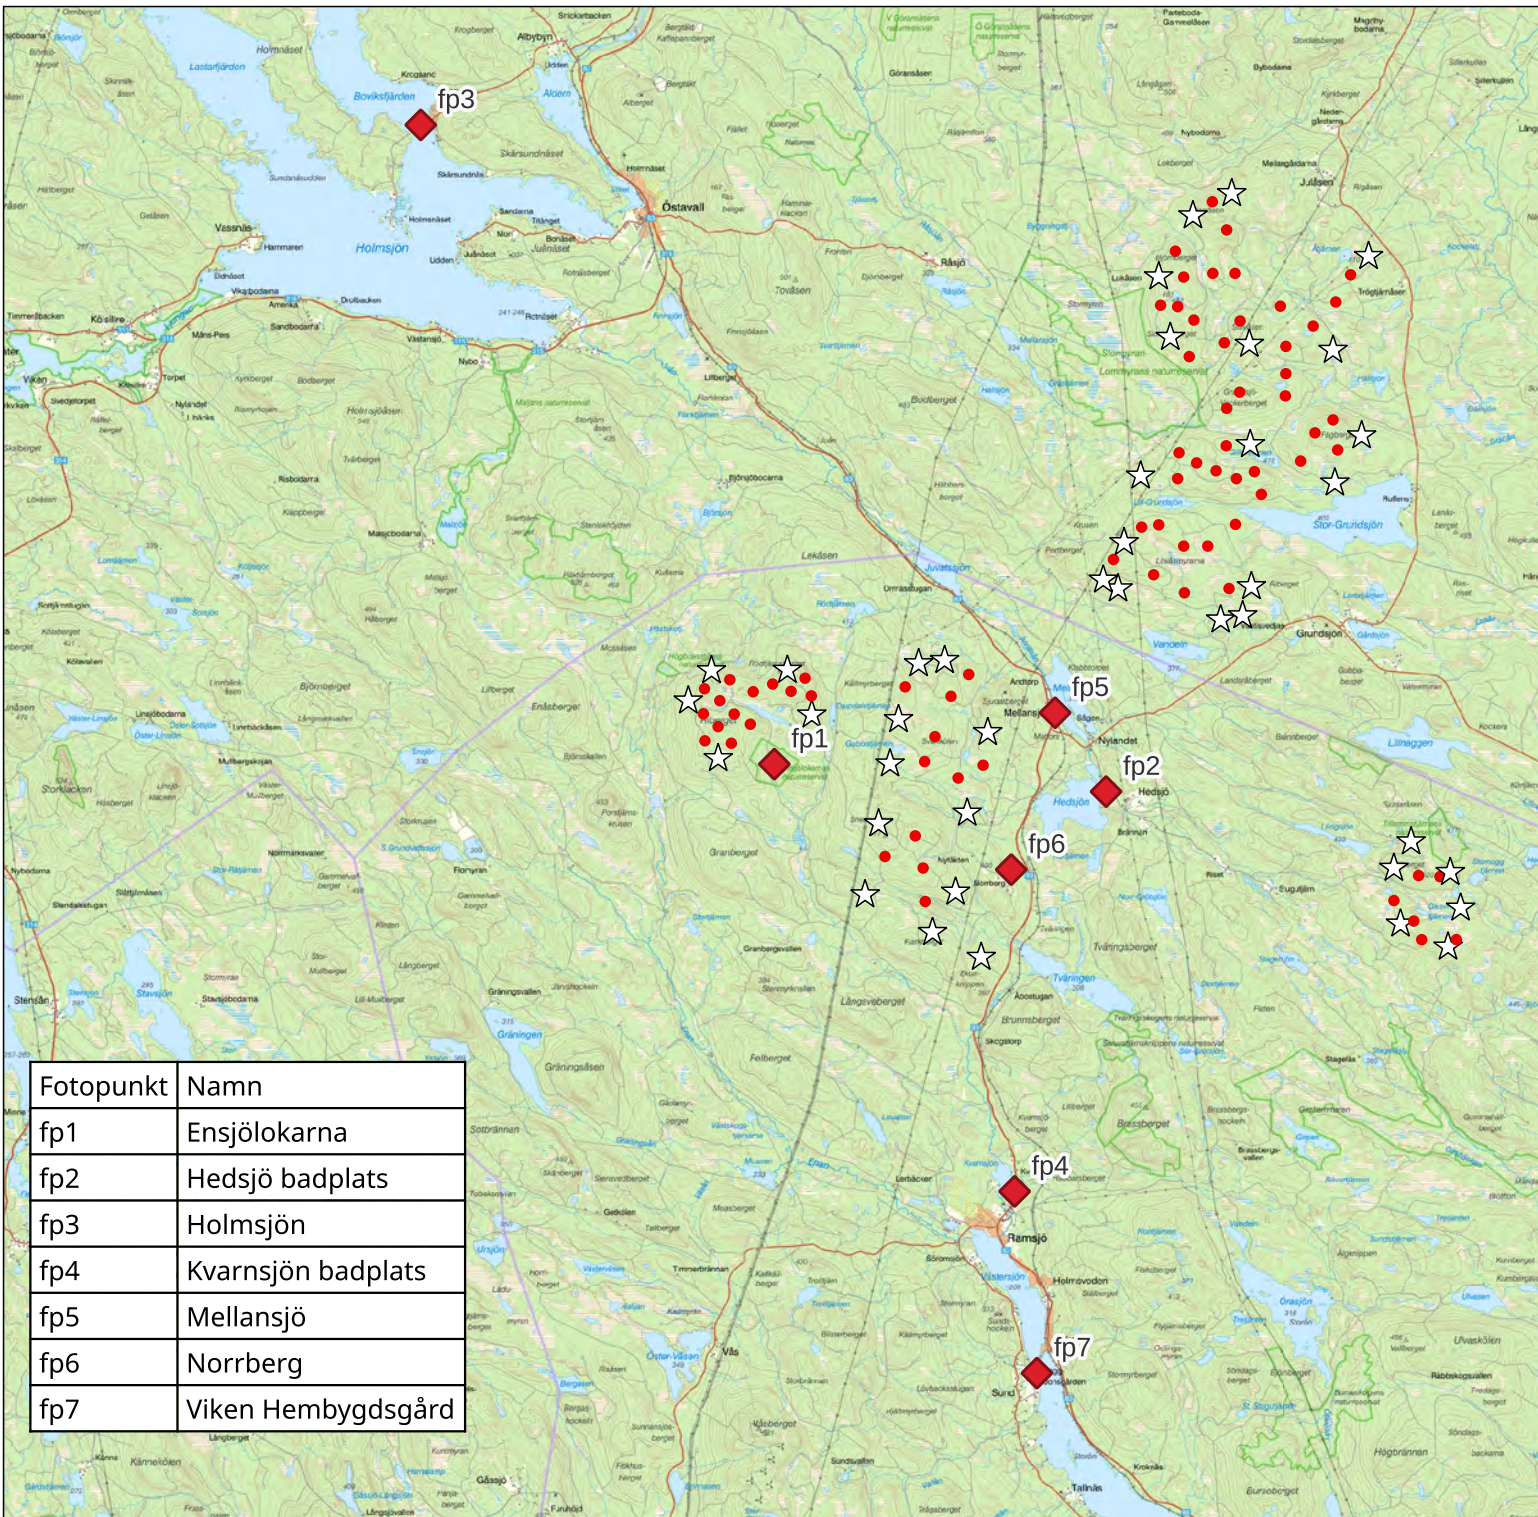

- Fotopunkt
- Hinderljus
- ☆ Högintensivt vitt, blinkande ljus
- Lågintensivt rött, fast ljus

Fotopunkt	Namn
fp1	Ensjölokarna
fp2	Hedsjö badplats
fp3	Holmsjön
fp4	Kvarnsjön badplats
fp5	Mellansjö
fp6	Norrberg
fp7	Viken Hembygdsgård

Karttitel		
Källmyrberget Fotokarta		
Kund	RWE	Datum
		2023-09-19
Projektnummer	414	Skapad av
		Martin
Skala (A4)	Blad	Koordinatsystem
1:200000	/	SWEREF99 TM
0 7 000 14 000 m