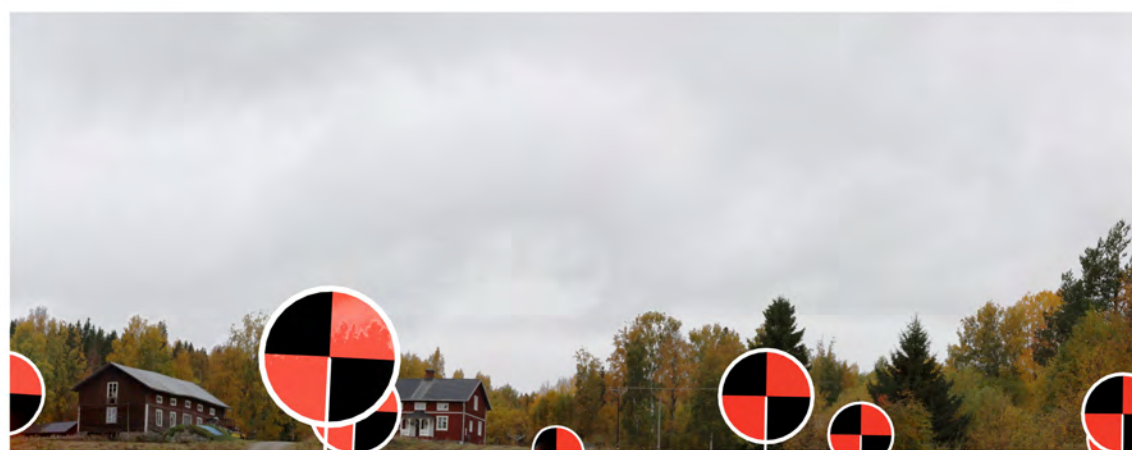

FOTOPUNKT 6, NORRBERG

Siktpunkt (SR99TM): Ost 534 309
Nord 6 904 210
Höjd 346 m.ö.h.
Kamerans höjd: 1,6 m ovan mark
Montagens synfält: 200° x 35°