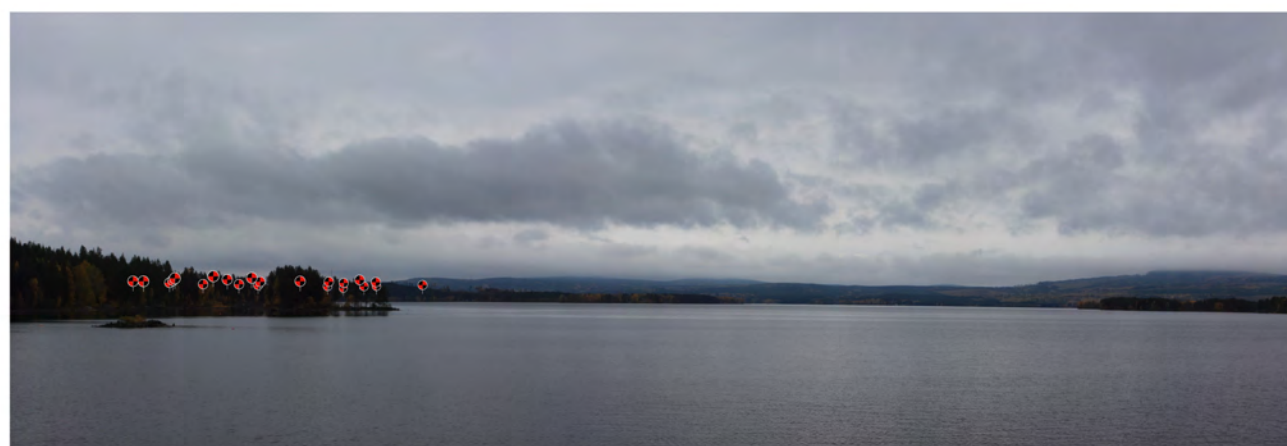

FOTOPUNKT 3, HOLMSJÖN

Siktpunkt (SR99TM): Ost 518 681
Nord 6 923 922
Höjd 252 m.ö.h.
Kamerans höjd: 1,6 m ovan mark
Montagets synfält: 81° x 31°