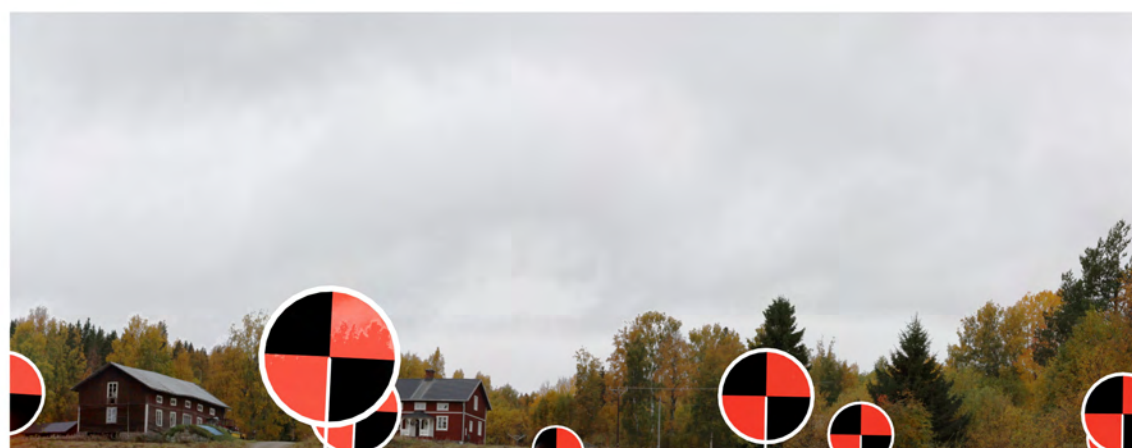

FOTOPUNKT 6, NORRBERG

Siktpunkt (SR99TM): Ost 534 309
Nord 6 904 210
Höjd 346 m.ö.h.
Kamerans höjd: 1,6 m ovan mark
Montagets synfält: 200° x 35°