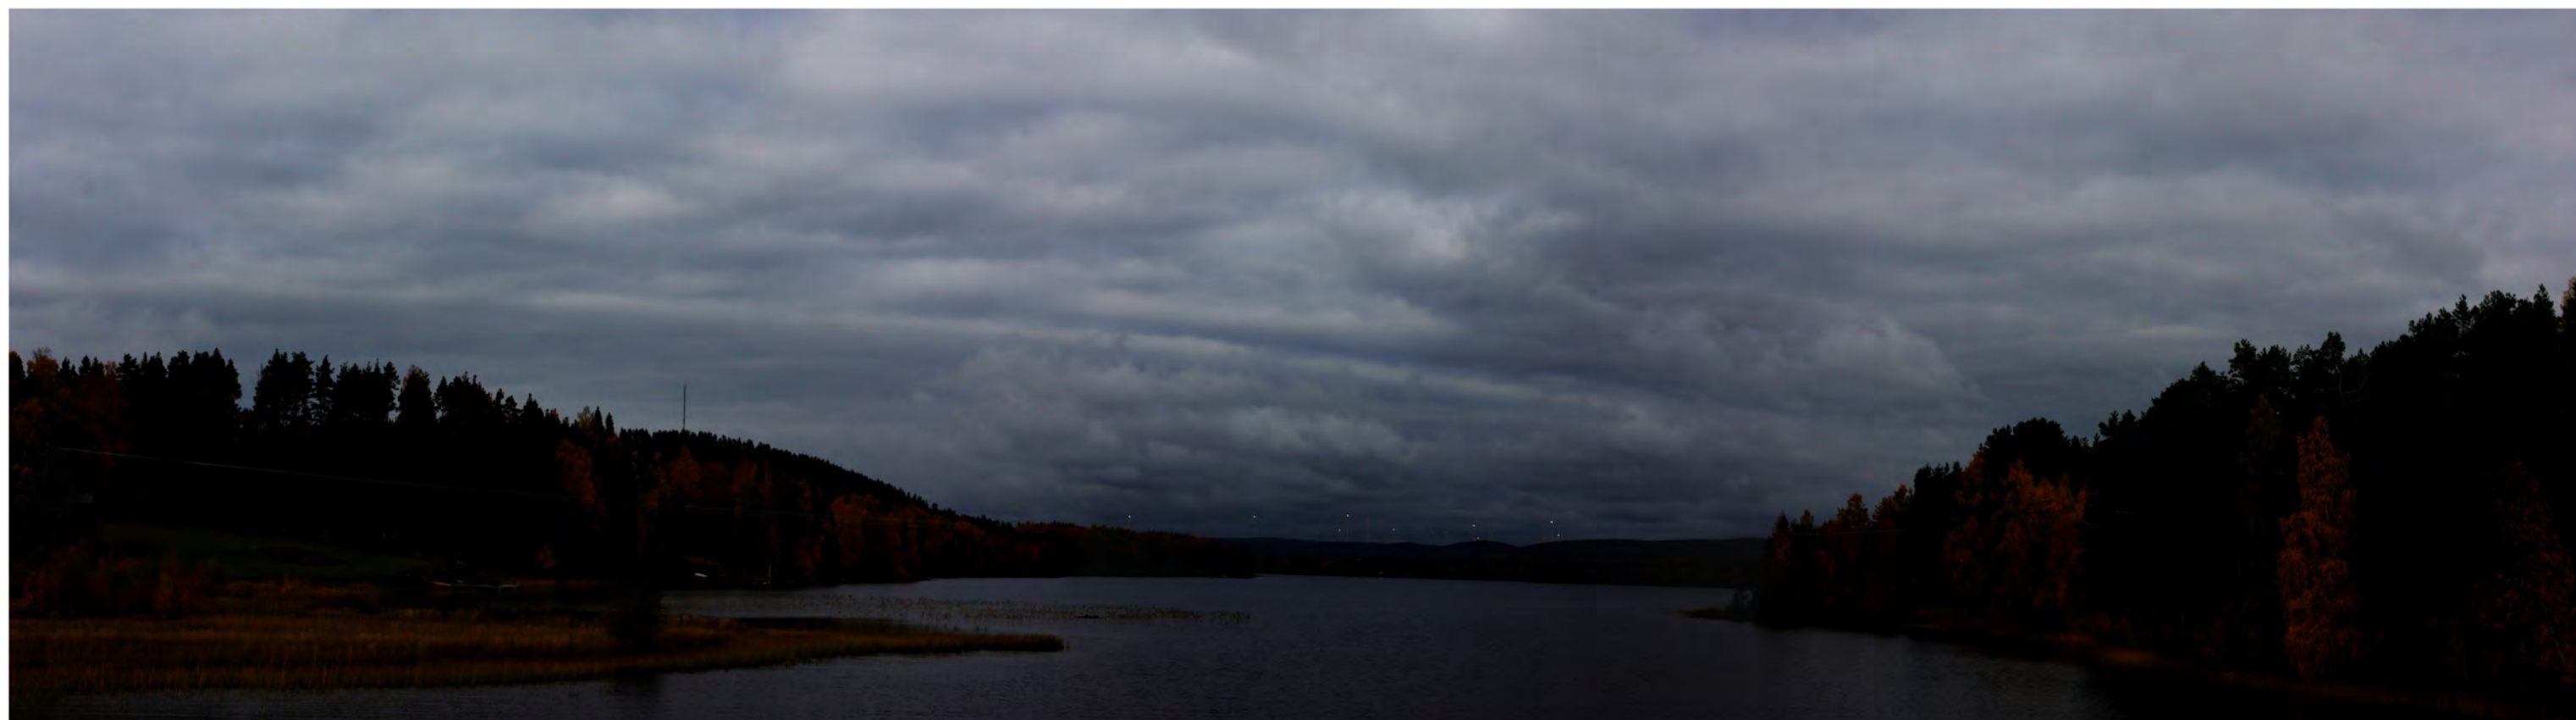

FOTOPUNKT 7, VIKEN HEMBYGDSGÅRD

Siktpunkt (SR99TM):	Ost	534 989
	Nord	6 890 883
	Höjd	212 m.ö.h.
Kamerans höjd:	1,6 m ovan mark	
Montagets synfält:	80° x 24°