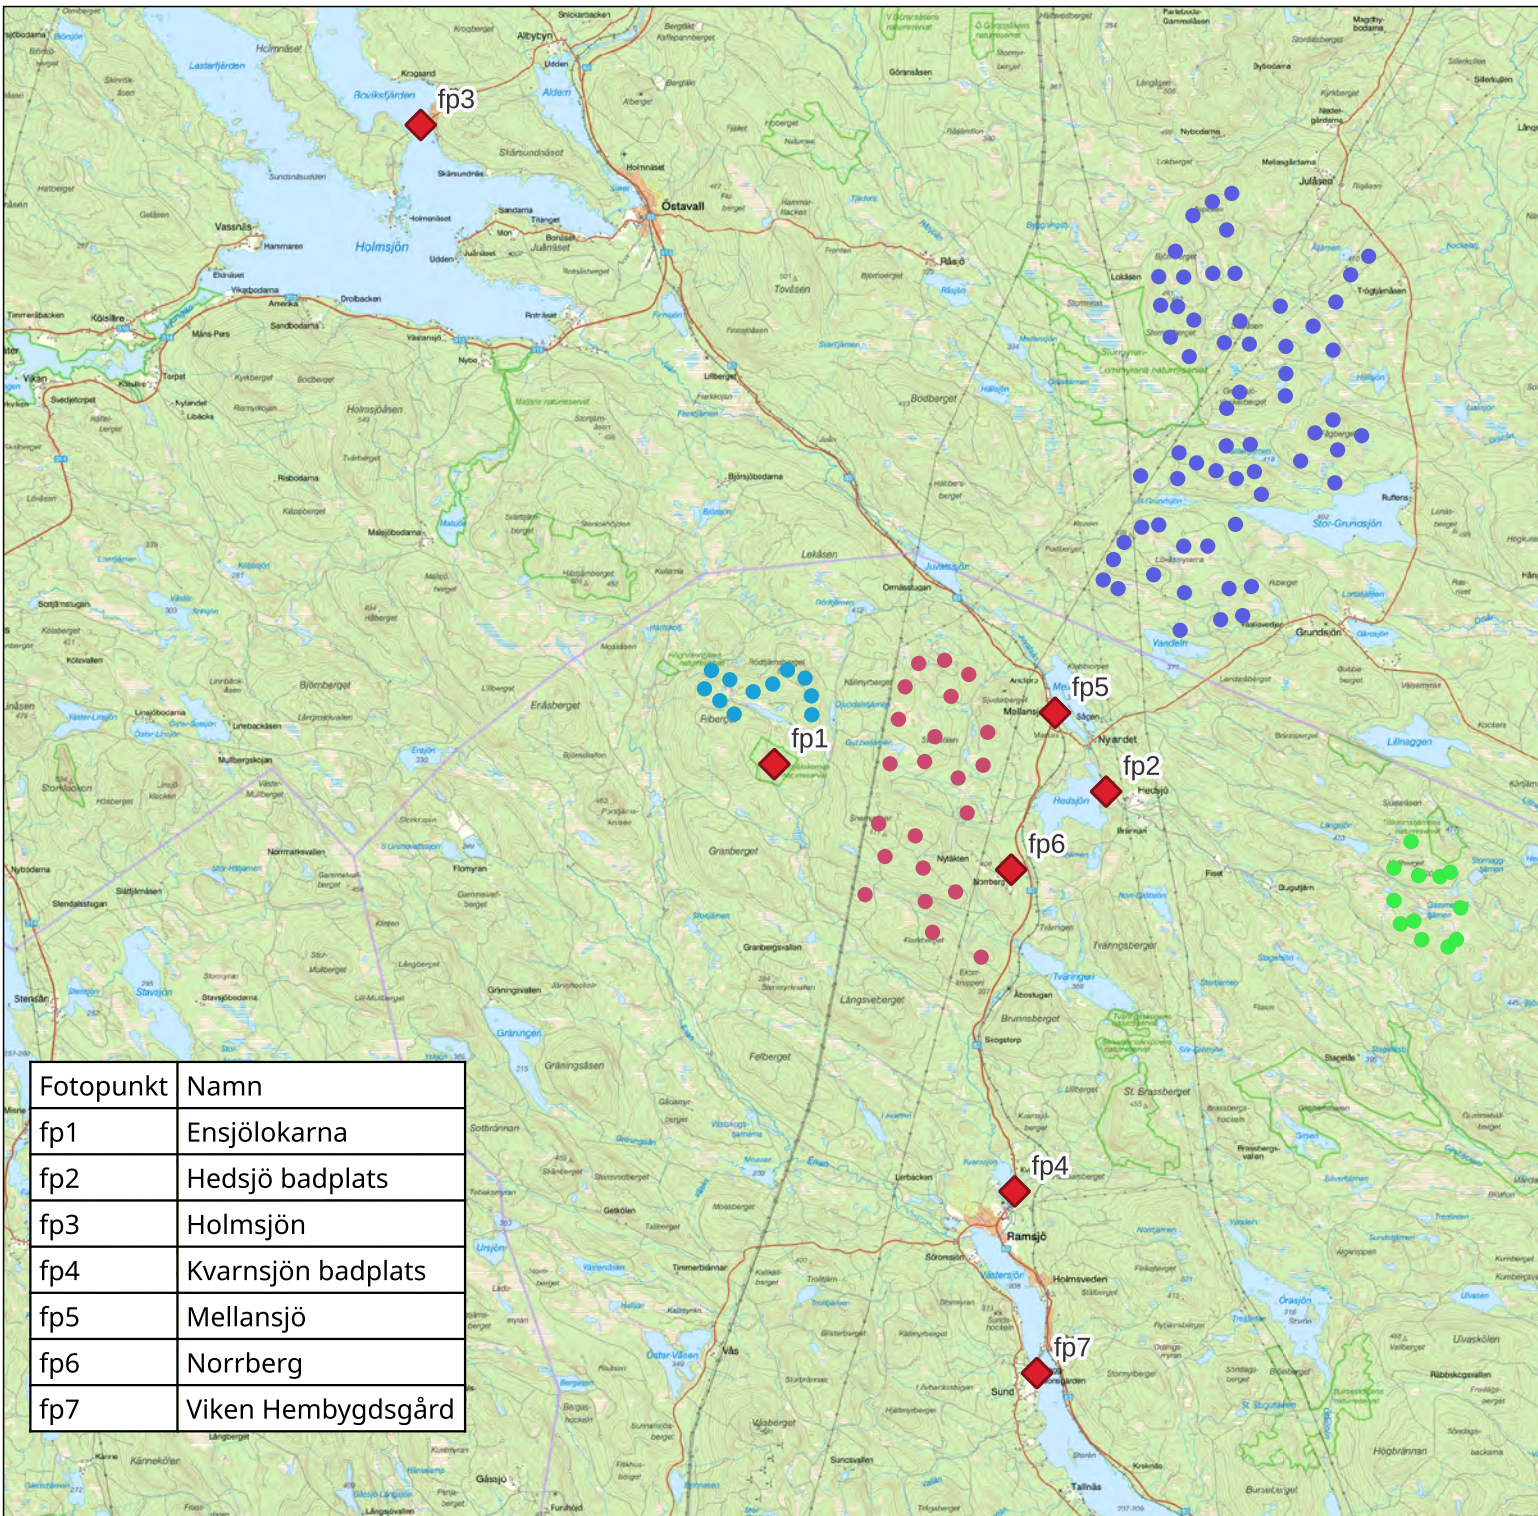

# **Källmyrberget**

## Fotomontage

I fotomontagen finns en version med symboler för att visa var parken befinner sig i sin helhet. Källmyrberget är markerad med rödsvarta symboler.

I de kumulativa fotomontagen (med Björnberget, Gubbaberget och Riberget) är Källmyrberget markerad med rödsvarta symboler och de andra parkerna med grönsvarta symboler.