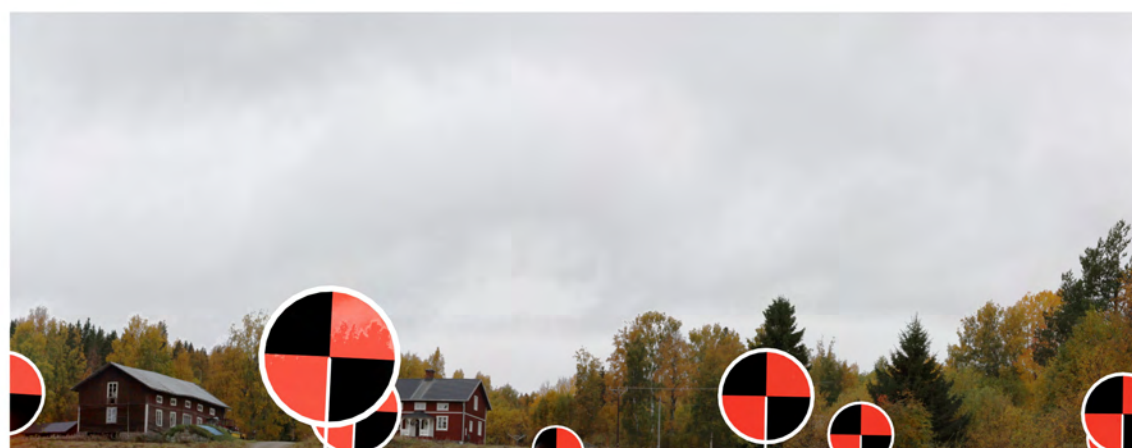

## FOTOPUNKT 5, MELLANSJÖ

Siktpunkt (SR99TM): Ost 535 471  
Nord 6 908 363  
Höjd 322 m.ö.h.  
Kamerans höjd: 1,6 m ovan mark  
Montagets synfält: 200° x 32.4°

## FOTOPUNKT 6, NORRBERG

Siktpunkt (SR99TM): Ost 534 309  
Nord 6 904 210  
Höjd 346 m.ö.h.  
Kamerans höjd: 1,6 m ovan mark  
Montagets synfält: 200° x 35°