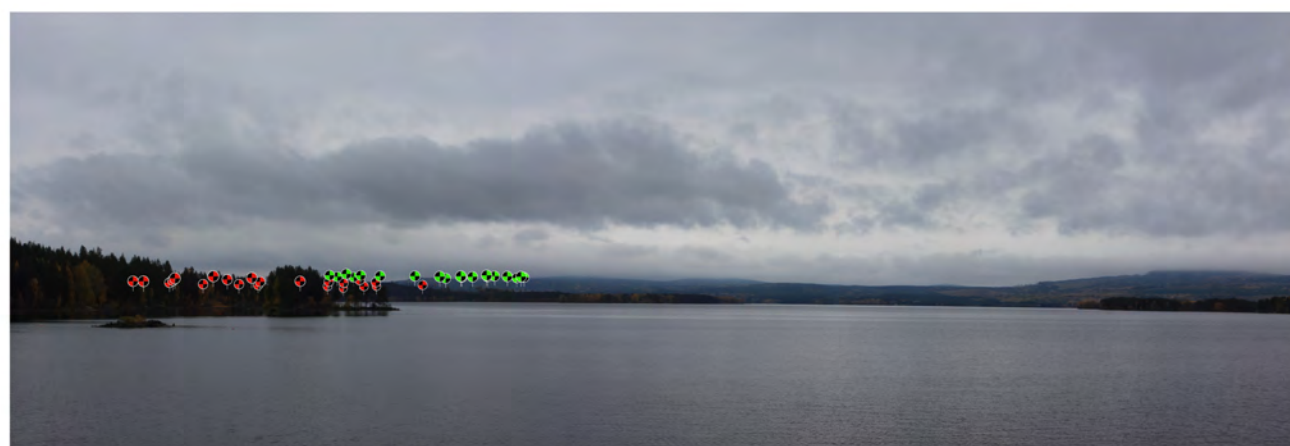

FOTOPUNKT 3, HOLMSJÖN

Siktpunkt (SR99TM):	Ost	518 681
	Nord	6 923 922
	Höjd	252 m.ö.h.
Kamerans höjd:	1,6 m ovan mark	
Montagets synfält:	81° x 31°