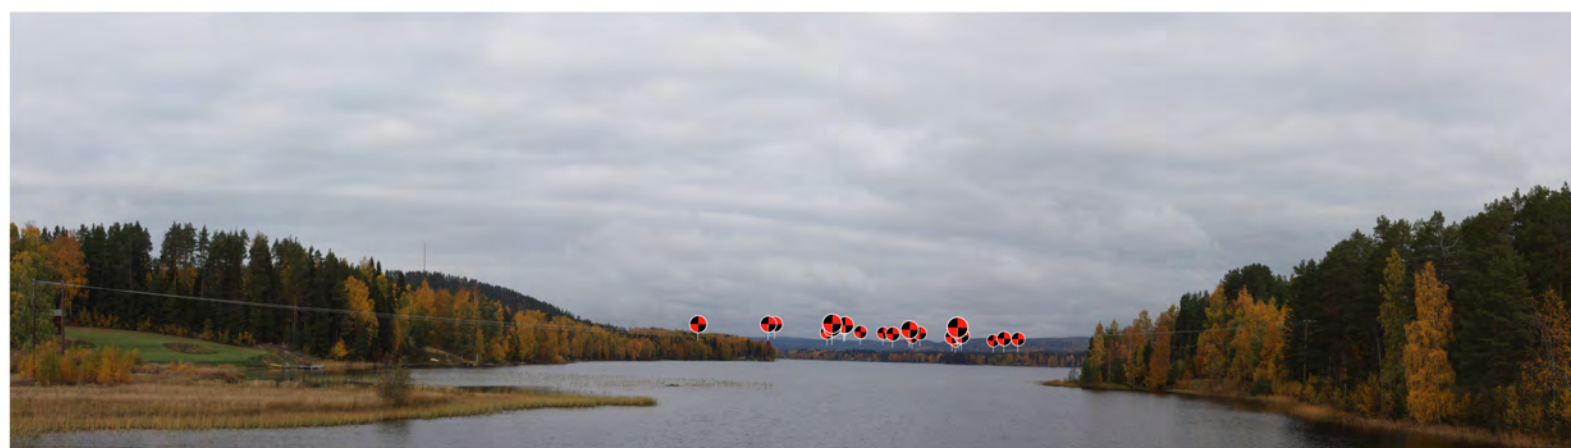

FOTOPUNKT 7, VIKEN HEMBYGDSGÅRD

Siktpunkt (SR99TM):	Ost	534 989
	Nord	6 890 883
	Höjd	212 m.ö.h.
Kamerans höjd:	1,6 m ovan mark	
Montagets synfält:	80° x 24°