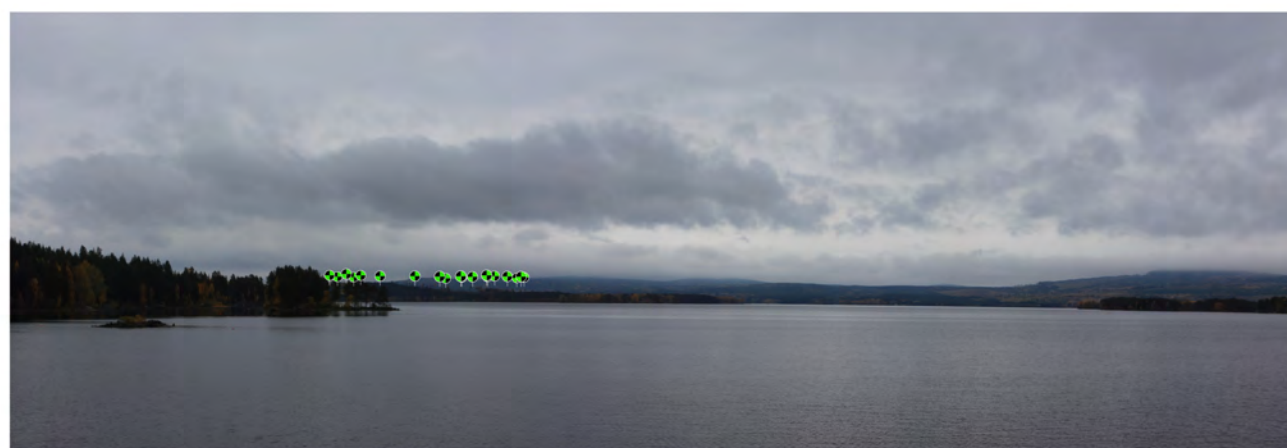

FOTOPUNKT 3, HOLMSJÖN

Siktpunkt (SR99TM):	Ost	518 681
	Nord	6 923 922
	Höjd	252 m.ö.h.
Kamerans höjd:	1,6 m ovan mark	
Montagets synfält:	81° x 31°