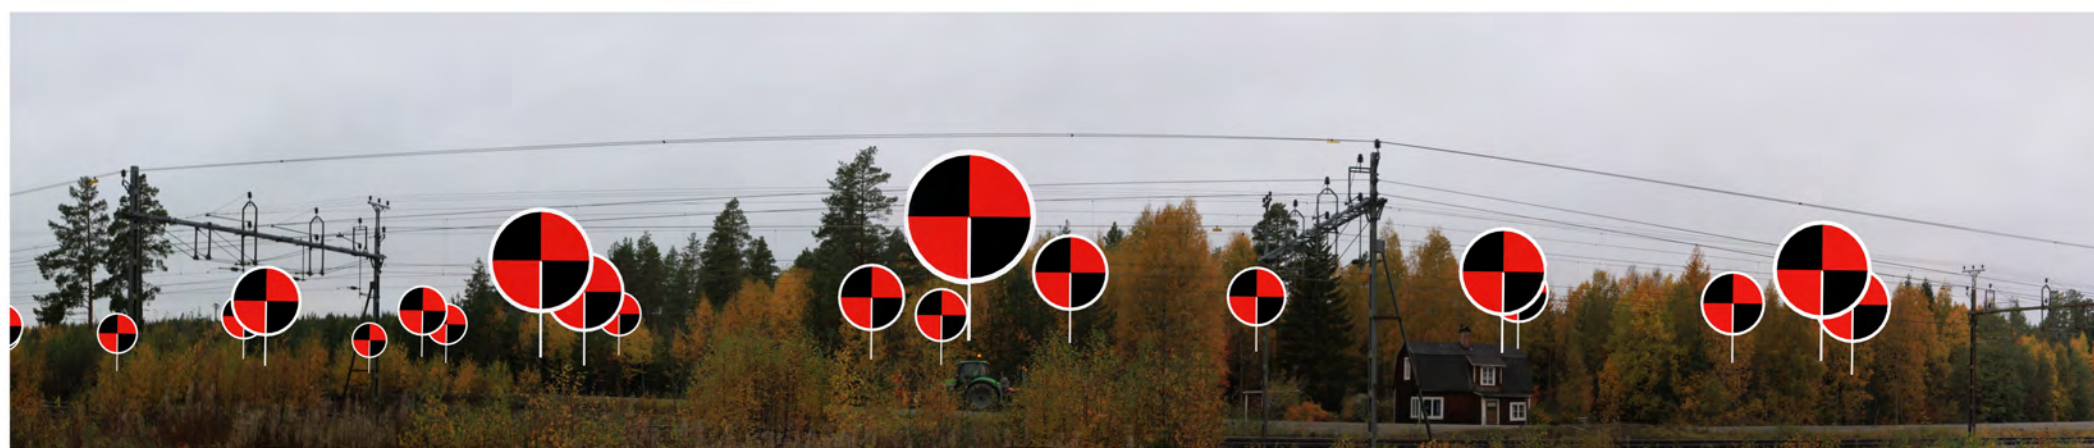

FOTOPUNKT 5, MELLANSJÖ

Siktpunkt (SR99TM): Ost 535 471
Nord 6 908 363
Höjd 322 m.ö.h.
Kamerans höjd: 1,6 m ovan mark
Montagets synfält: 200° x 32.4°