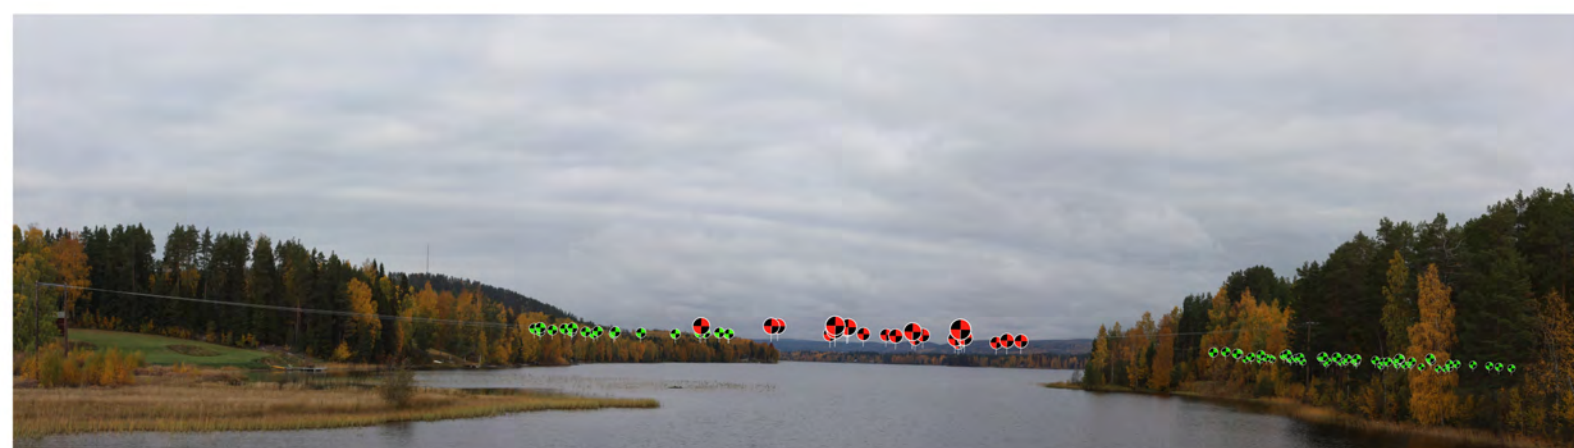

FOTOPUNKT 7, VIKEN HEMBYGDSGÅRD

Siktpunkt (SR99TM):	Ost	534 989
	Nord	6 890 883
	Höjd	212 m.ö.h.
Kamerans höjd:	1,6 m ovan mark	
Montagets synfält:	80° x 24°