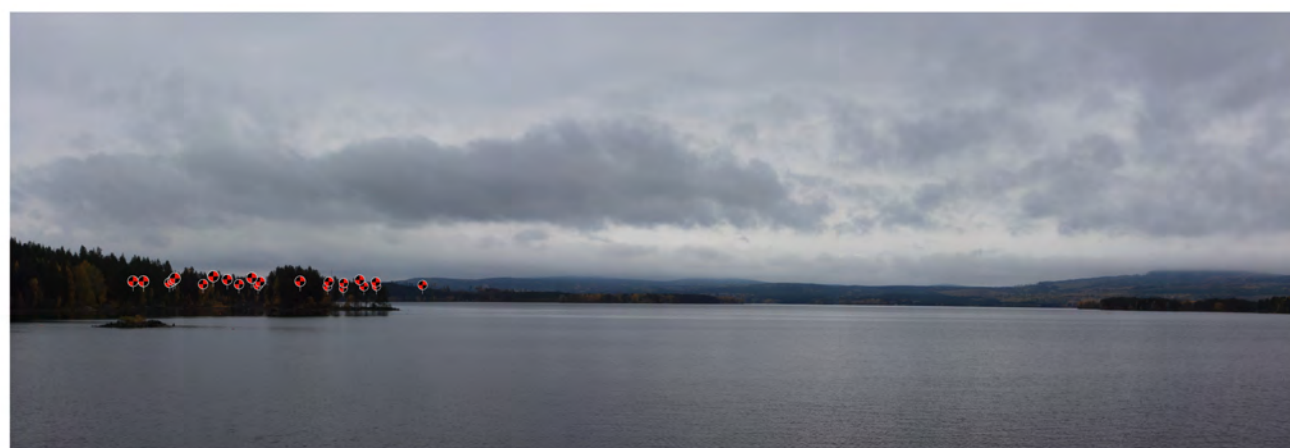

FOTOPUNKT 3, HOLMSJÖN

Siktpunkt (SR99TM): Ost 518 681
Nord 6 923 922
Höjd 252 m.ö.h.
Kamerans höjd: 1,6 m ovan mark
Montagets synfält: 81° x 31°