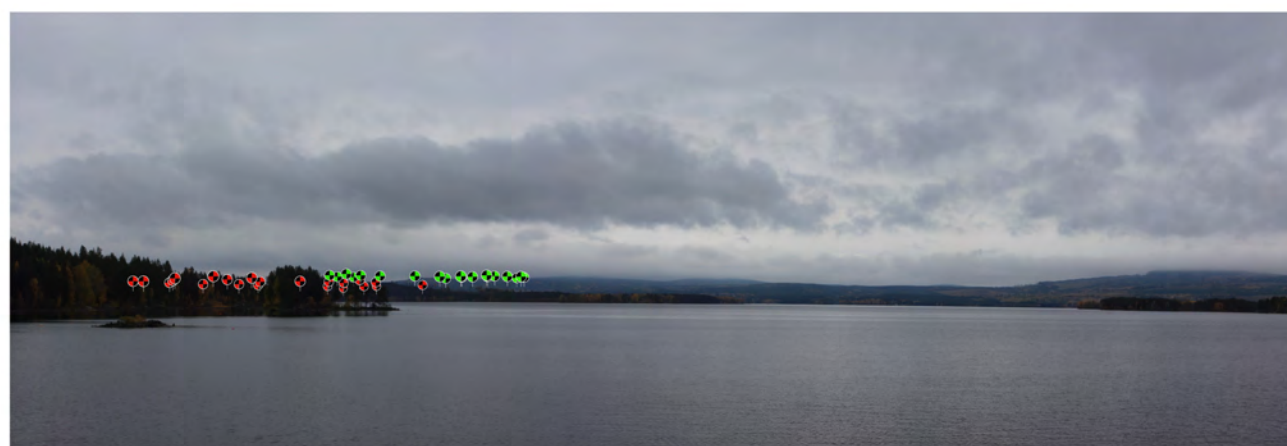

FOTOPUNKT 3, HOLMSJÖN

Siktpunkt (SR99TM): Ost 518 681
Nord 6 923 922
Höjd 252 m.ö.h.
Kamerans höjd: 1,6 m ovan mark
Montagets synfält: 81° x 31°