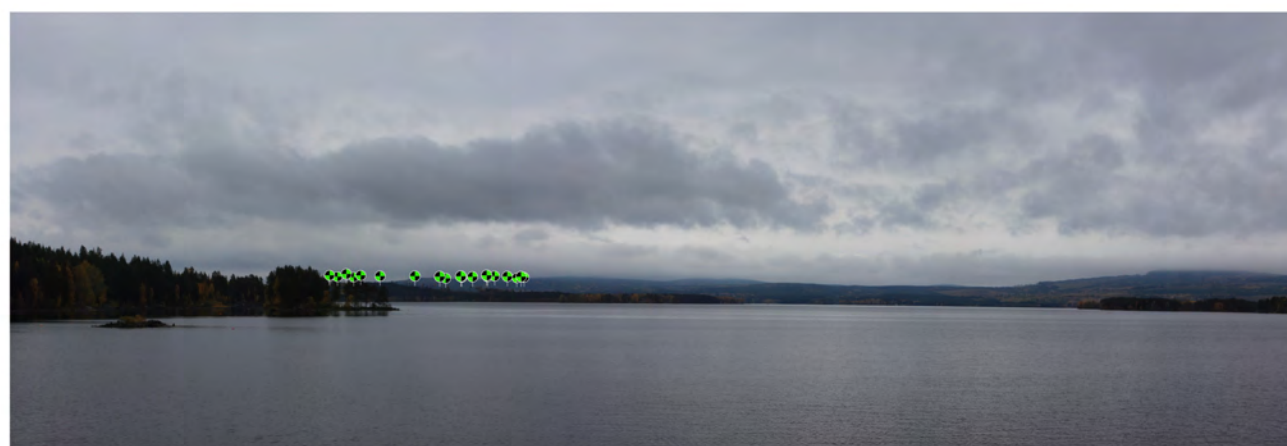

FOTOPUNKT 3, HOLMSJÖN

Siktpunkt (SR99TM):	Ost	518 681
	Nord	6 923 922
	Höjd	252 m.ö.h.
Kamerans höjd:	1,6 m ovan mark	
Montagets synfält:	81° x 31°