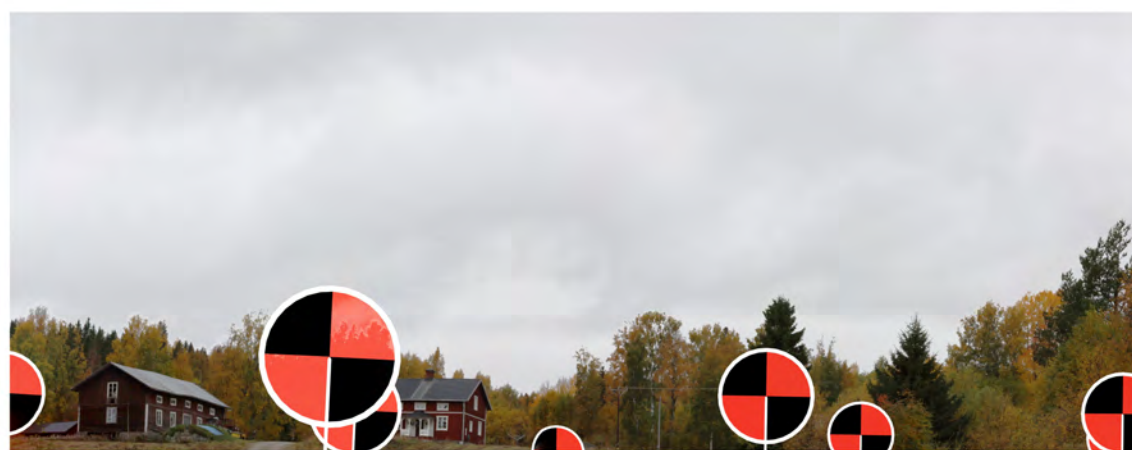

## FOTOPUNKT 5, MELLANSJÖ

Siktpunkt (SR99TM): Ost 535 471  
Nord 6 908 363  
Höjd 322 m.ö.h.

Kamerans höjd: 1,6 m ovan mark

Montagets synfält: 200° x 32.4°

## FOTOPUNKT 6, NORRBERG

Siktpunkt (SR99TM): Ost 534 309  
Nord 6 904 210  
Höjd 346 m.ö.h.  
Kamerans höjd: 1,6 m ovan mark  
Montagens synfält: 200° x 35°