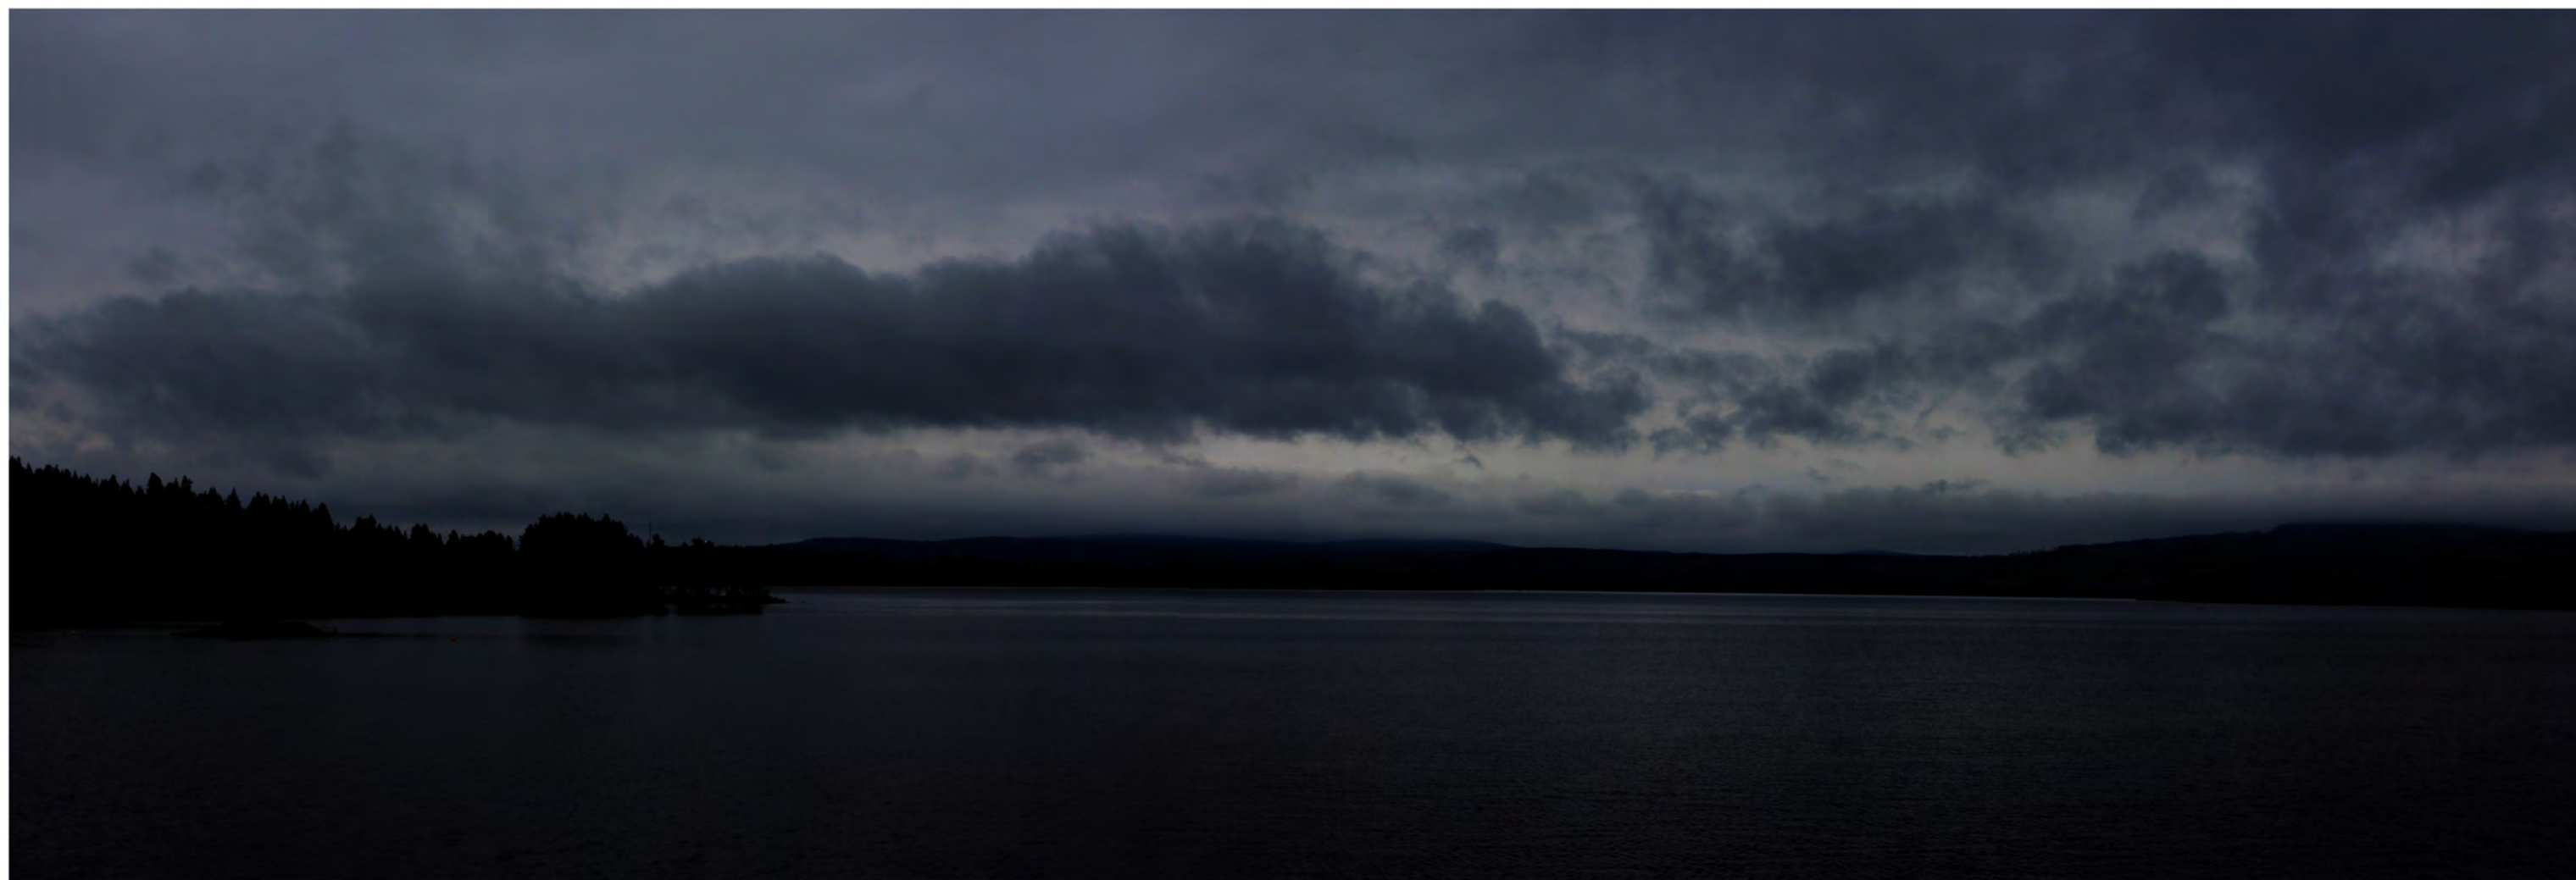

FOTOPUNKT 3, HOLMSJÖN

Siktpunkt (SR99TM): Ost 518 681
Nord 6 923 922
Höjd 252 m.ö.h.
Kamerans höjd: 1,6 m ovan mark
Montagets synfält: 81° x 31°