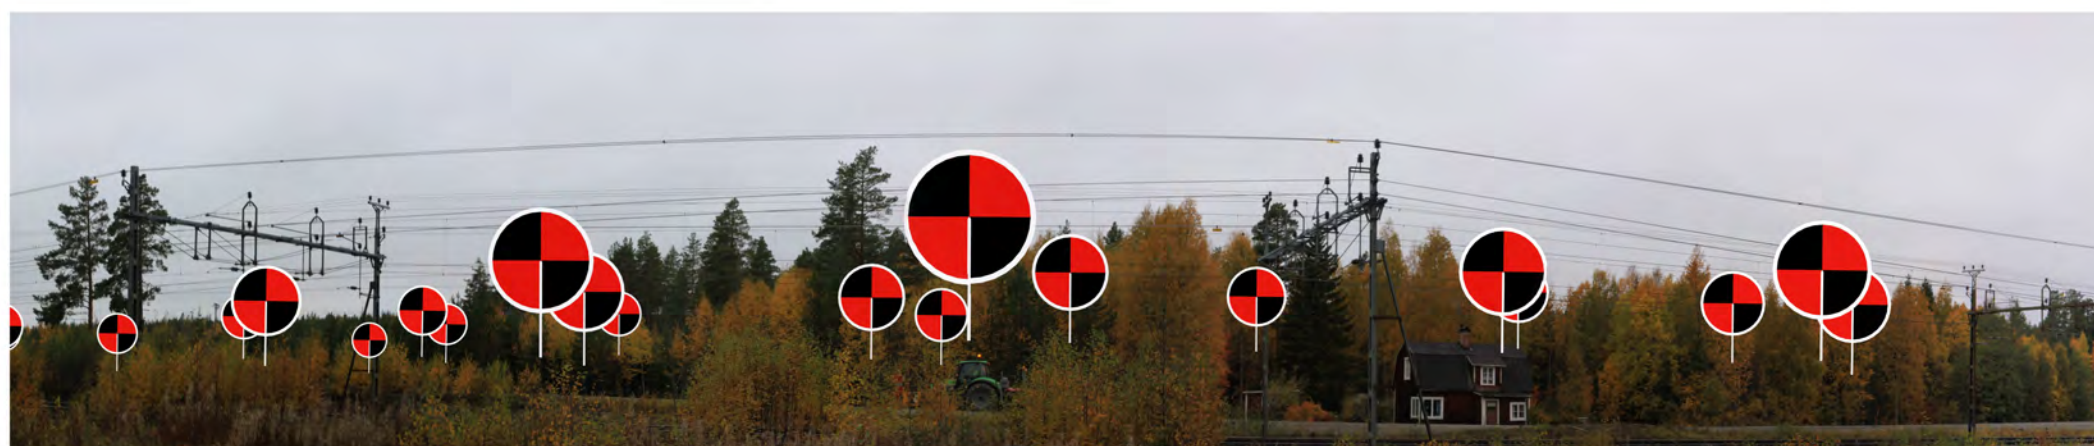

FOTOPUNKT 5, MELLANSJÖ

Siktpunkt (SR99TM): Ost 535 471
Nord 6 908 363
Höjd 322 m.ö.h.
Kamerans höjd: 1,6 m ovan mark
Montagets synfält: 200° x 32.4°