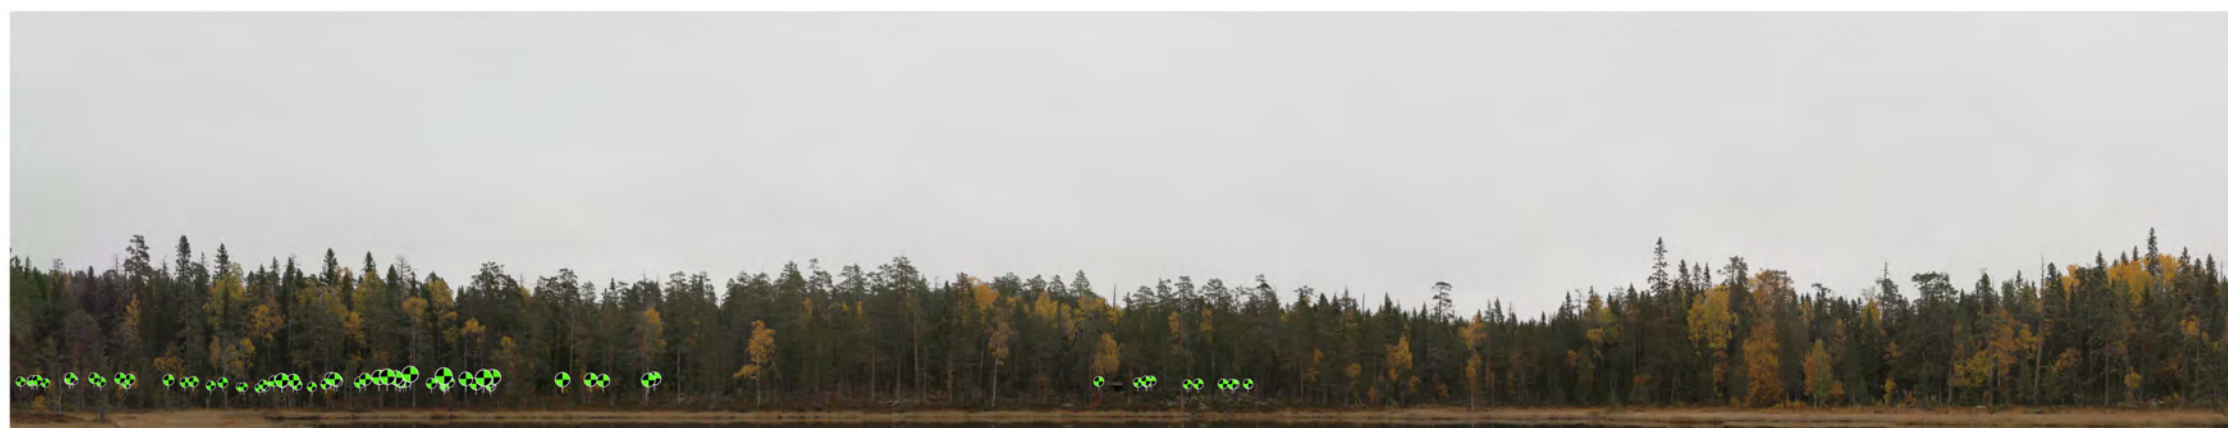

FOTOPUNKT 1, ENSJÖLOKARNA

Siktunkt (SR99TM): Ost 528 039
Nord 6 907 002
Höjd 401 m.ö.h.
Kamerans höjd: 1,6 m ovan mark
Montagets synfält: 167° x 50°