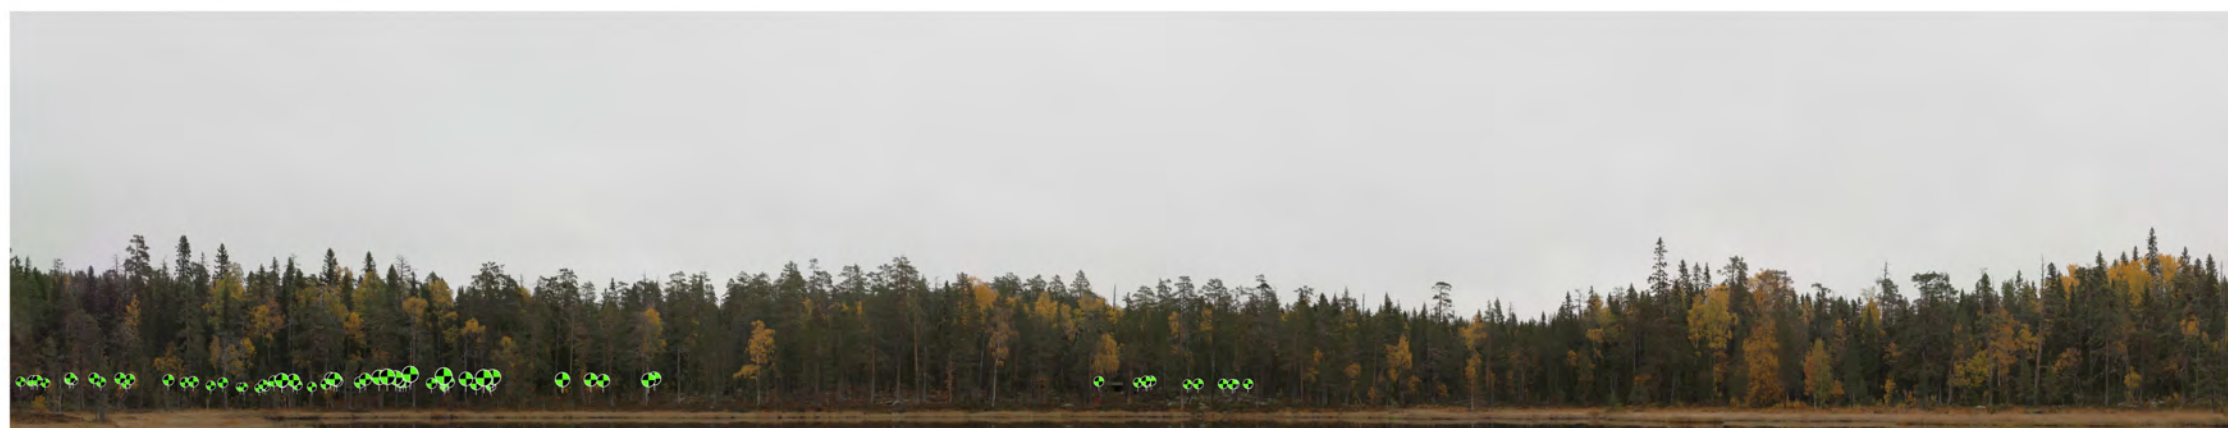

FOTOPUNKT 1, ENSJÖLOKARNA

Siktpunkt (SR99TM):	Ost	528 039
	Nord	6 907 002
	Höjd	401 m.ö.h.
Kamerans höjd:	1,6 m ovan mark	
Montagets synfält:	167° x 50°